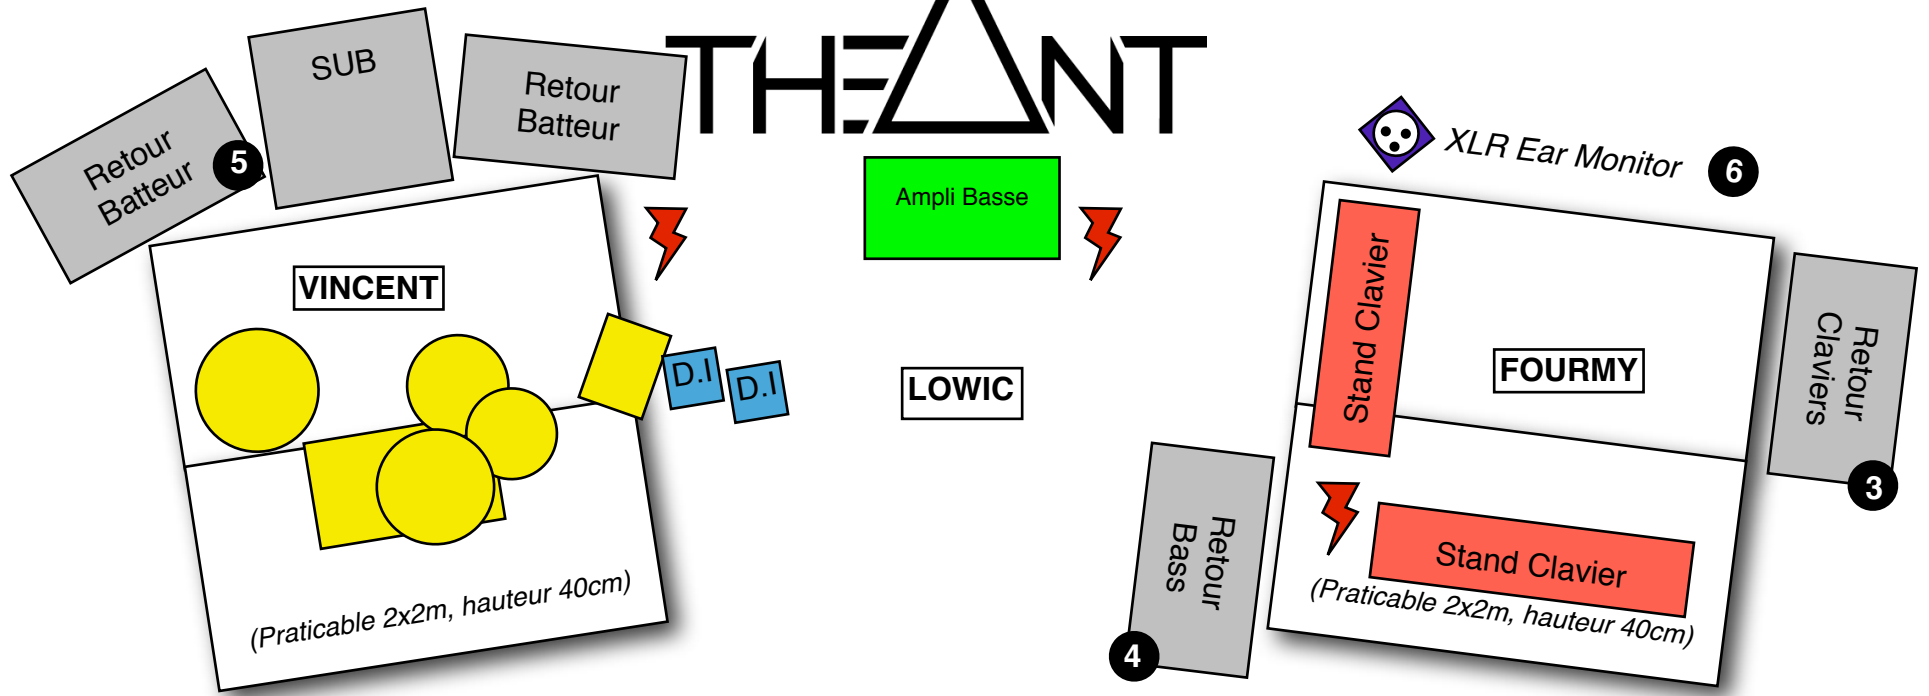

# THE ANT

-  Alimentation en 220 V par multiprises
-  Boîte de direct active
-  Retour XLR Ear Monitor
-  N° ligne de retour
-  N° Patch

**Plan de scène**