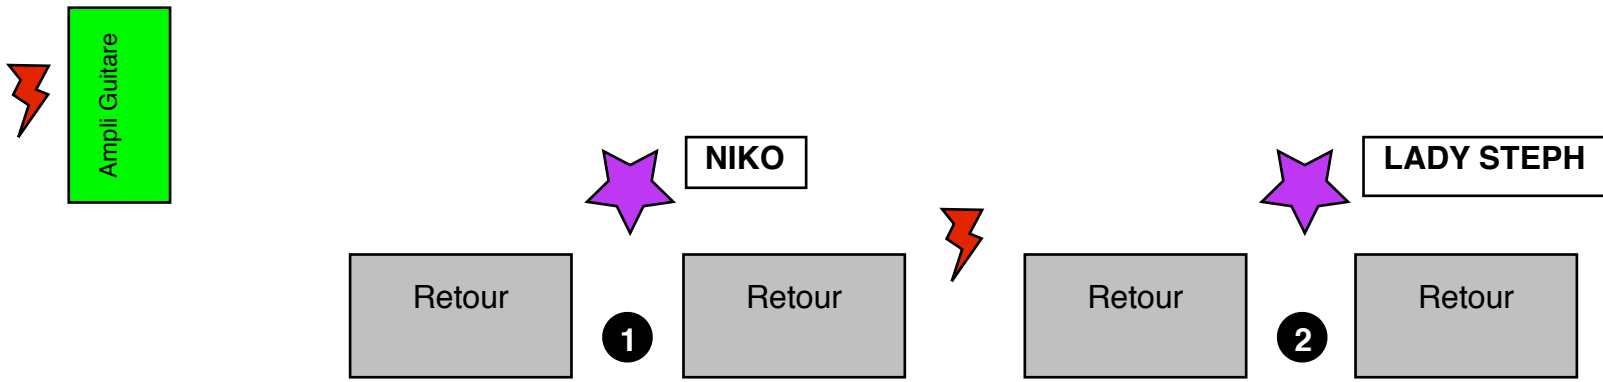

# THE ANT

-  Alimentation en 220 V par multiprises
-  Boîte de direct active
-  Retour XLR Ear Monitor
-  N° ligne de retour
-  N° Patch

**Plan de scène**